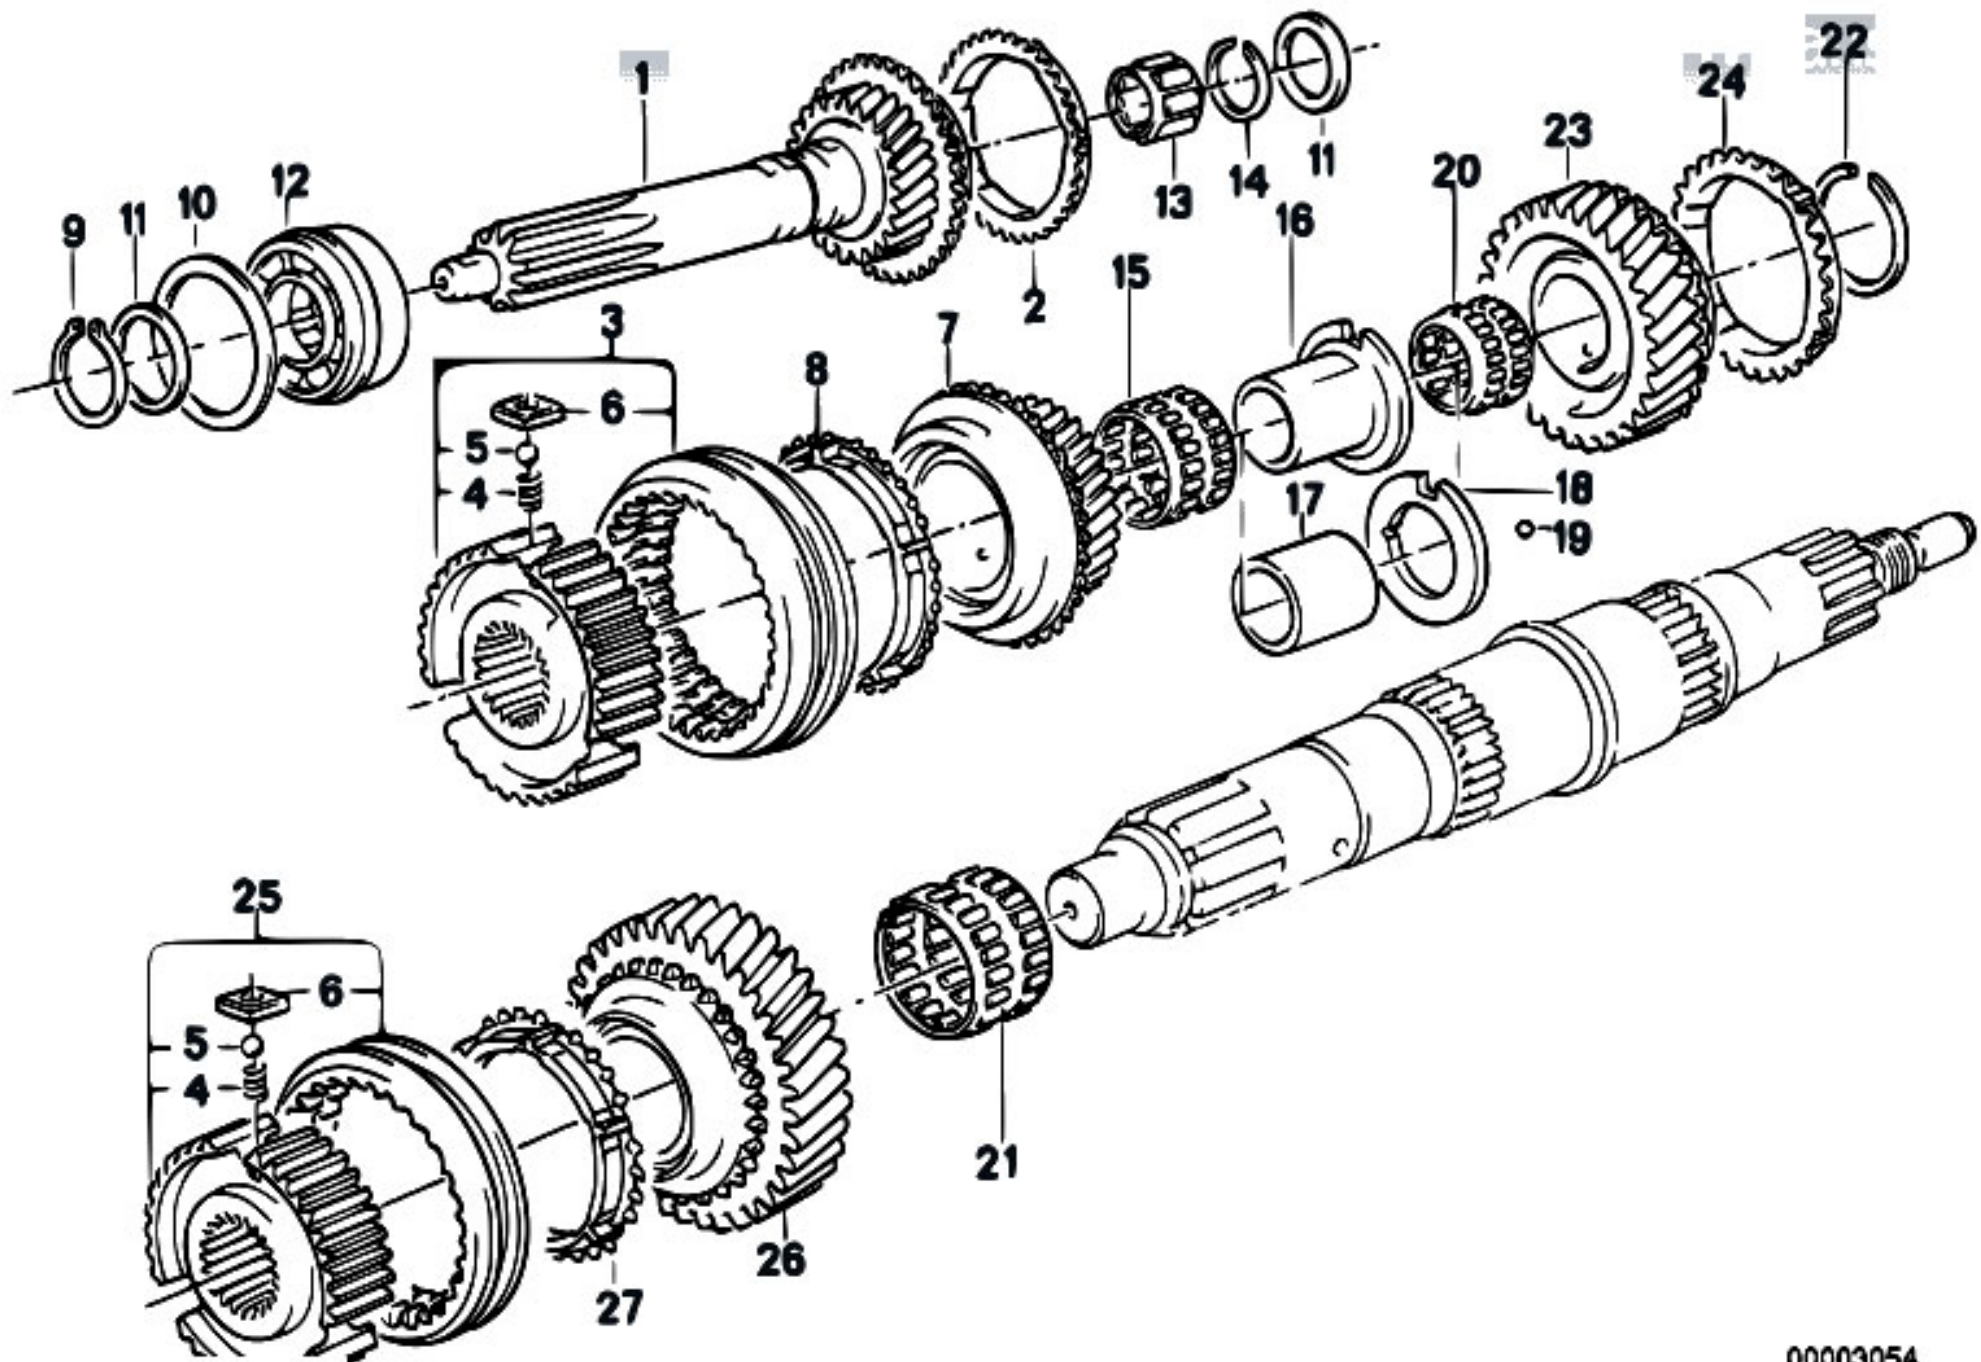

00003054

1	23211224090	Original OEM part	0.100 kg	278.88	€295.61	$
2	23231224431	Original OEM part	0.100 kg	128.46	€136.16	$
3	00000000000			0.00	€0.00	$
4	23231224059	Original OEM part	0.100 kg	7.37	€7.81	$
5	07119986270	Original OEM part	0.100 kg	0.23	€0.24	$
6	23231224098	Original OEM part	0.100 kg	13.41	€14.21	$
7	00000000000			0.00	€0.00	$
8	23231224431	Original OEM part	0.100 kg	128.46	€136.16	$
9	23221209435	Original OEM part	0.100 kg	10.68	€11.32	$
10	23121220243	Original OEM part	0.100 kg	7.61	€8.07	$
10	23121220244	Original OEM part	0.100 kg	6.84	€7.25	$
10	23121220245	Original OEM part	0.100 kg	8.38	€8.88	$
11	23121630150	Original OEM part	0.100 kg	6.60	€6.99	$
11	23121630151	Original OEM part	0.100 kg	6.74	€7.15	$
11	23221224470	Original OEM part	0.100 kg	11.10	€11.76	$
11	23221224469	Original OEM part	0.100 kg	12.23	€12.97	$
11	23221224468	Original OEM part	0.100 kg	12.23	€12.97	$
11	23221224467	Original OEM part	0.100 kg	11.89	€12.61	$
11	23121630152	Original OEM part	0.100 kg	8.92	€9.46	$
11	23211207172	Original OEM part	0.100 kg	11.07	€11.73	$
12	23121224069	Original OEM part	0.100 kg	80.80	€85.65	$
13	23221207784	Original OEM part	0.100 kg	28.17	€29.86	$
14	23221209435	Original OEM part	0.100 kg	10.68	€11.32	$
15	23221228279	Original OEM part	0.100 kg	39.30	€41.66	$
16	00000000000			0.00	€0.00	$
16	23221228031	Original OEM part	0.100 kg	48.66	€51.58	$
17	23221228031	Original OEM part	0.100 kg	48.66	€51.58	$
18	23221228225	Original OEM part	0.100 kg	17.30	€18.34	$
19	23221228032	Original OEM part	0.100 kg	7.33	€7.77	$
20	23221204205	Original OEM part	0.100 kg	25.14	€26.65	$
21	23221224060	Original OEM part	0.100 kg	16.07	€17.03	$
21	23221224067	Original OEM part	0.100 kg	9.65	€10.23	$
22	23221224112	Original OEM part	0.100 kg	7.42	€7.87	$
22	23221224113	Original OEM part	0.100 kg	4.30	€4.56	$
22	23221224114	Original OEM part	0.100 kg	9.38	€9.94	$
22	23221224174	Original OEM part	0.100 kg	6.51	€6.91	$
23	00000000000			0.00	€0.00	$
23	00000000000			0.00	€0.00	$
24	23231224431	Original OEM part	0.100 kg	128.46	€136.16	$
25	00000000000			0.00	€0.00	$
26	00000000000			0.00	€0.00	$
27	23231224431	Original OEM part	0.100 kg	128.46	€136.16	$