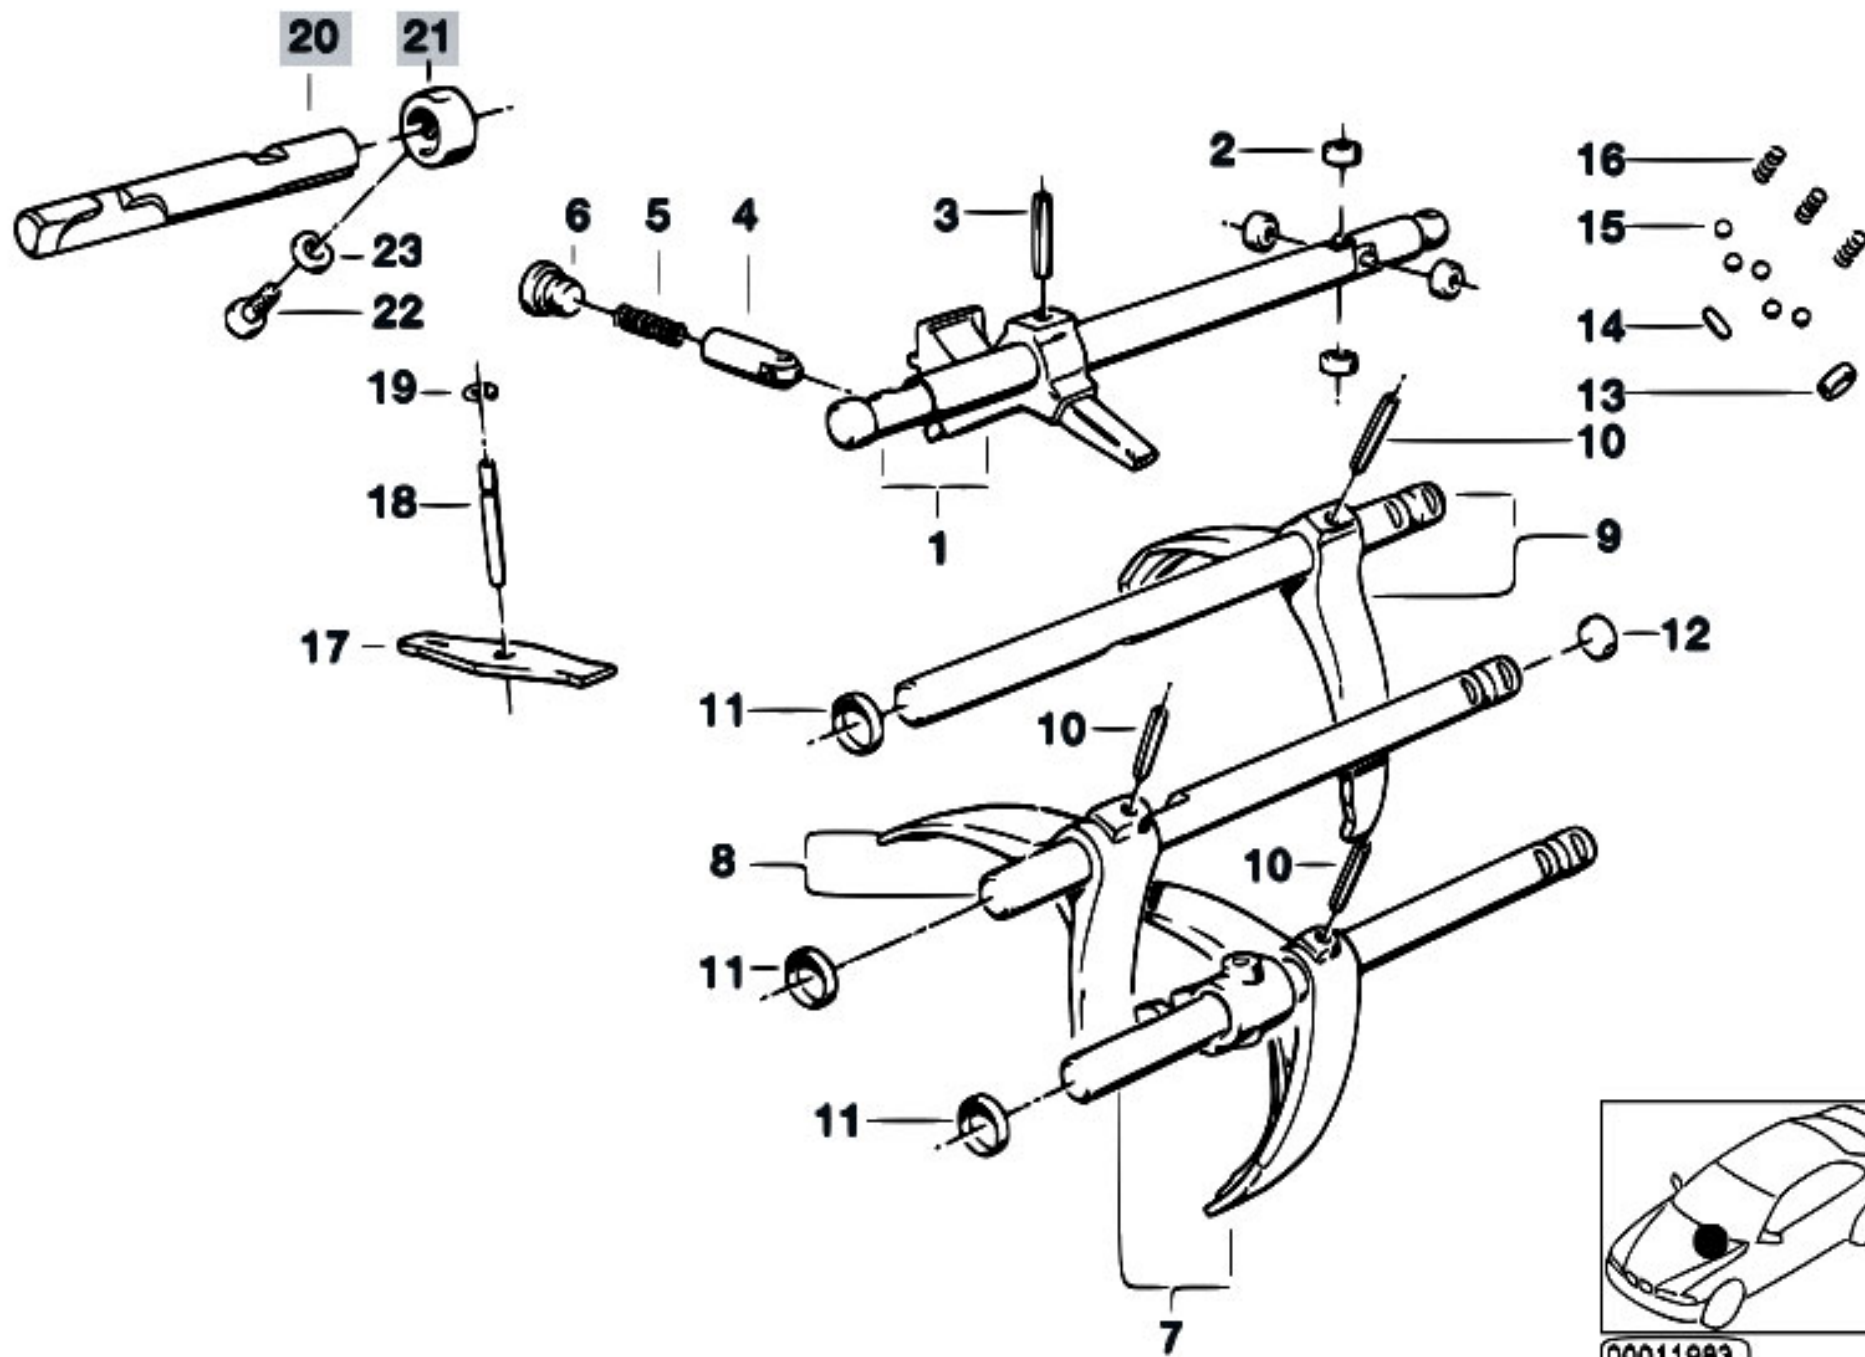

B6799

Explosionszeichnung von den 240 Getrag

B6800

Zu finden hier

<https://www.estore-central.com/bmw-parts-catalog/E21-318i-M10/Sedan/Manual-Transmission/Getrag-240-Gear-Wheel-Set-Single-Parts>

1	23311224140	Original OEM part		0.100 kg	28.46	€ 30.17	\$
2	23311224128	Original OEM part		0.100 kg	7.80	€ 8.27	\$
3	23311224126	Original OEM part		0.100 kg	8.18	€ 8.67	\$
4	23311224123	Original OEM part		0.100 kg	131.47	€ 139.36	\$
5	23311224360	Original OEM part		0.100 kg	7.16	€ 7.59	\$
5	23317539087	Roll pin		0.014 kg	18.85	€ 19.99	\$
6	00000000000				0.00	€ 0.00	\$
7	23311200236	Original OEM part		0.100 kg	2.57	€ 2.72	\$
7	23127527439	Sealing Cover		0.003 kg	6.00	€ 6.36	\$
8	23311224215	Compression spring		0.011 kg	7.62	€ 8.08	\$
9	23311224130	Locking pin		0.018 kg	13.49	€ 14.30	\$
10	07119913499	Original OEM part		0.100 kg	1.11	€ 1.17	\$
11	07119932099	WAVE WASHER	B6	0.000 kg	0.41	€ 0.43	\$
11	07119904496	WAVE WASHER	B6-ZNS3	0.001 kg	1.18	€ 1.25	\$
12	23221224085	Original OEM part		0.100 kg	0.72	€ 0.76	\$
13	23221224396	Original OEM part		0.100 kg	2.45	€ 2.59	\$
14	23112322368	Hex nut	M6	0.003 kg	0.31	€ 0.33	\$
14	07119922832	Hex nut	M6-8-ZNS	0.002 kg	0.31	€ 0.33	\$
14	07119905543	Hex nut	M6	0.000 kg	0.20	€ 0.22	\$
15	23311224080	Original OEM part		0.100 kg	9.43	€ 10.00	\$
17	00000000000				0.00	€ 0.00	\$
19	07119919117	Original OEM part		0.100 kg	0.88	€ 0.93	\$
20	23311228284	Original OEM part		0.100 kg	13.26	€ 14.05	\$
21	07119913472	Hex Bolt	M6X18	0.005 kg	0.20	€ 0.22	\$
21	23317545769	Hex Bolt	M6X18	0.006 kg	2.34	€ 2.48	\$
22	07119901120	Hex Bolt	M8X20-ZNS	0.010 kg	0.29	€ 0.31	\$
23	07119932095	WAVE WASHER	B8	0.001 kg	0.04	€ 0.04	\$
24	23221224116	Original OEM part		0.100 kg	7.97	€ 8.45	\$
25	23111228246	Original OEM part		0.100 kg	6.43	€ 6.82	\$
26	07119911218	Original OEM part		0.100 kg	0.24	€ 0.26	\$
28	23131224408	Original OEM part		0.100 kg	17.73	€ 18.80	\$