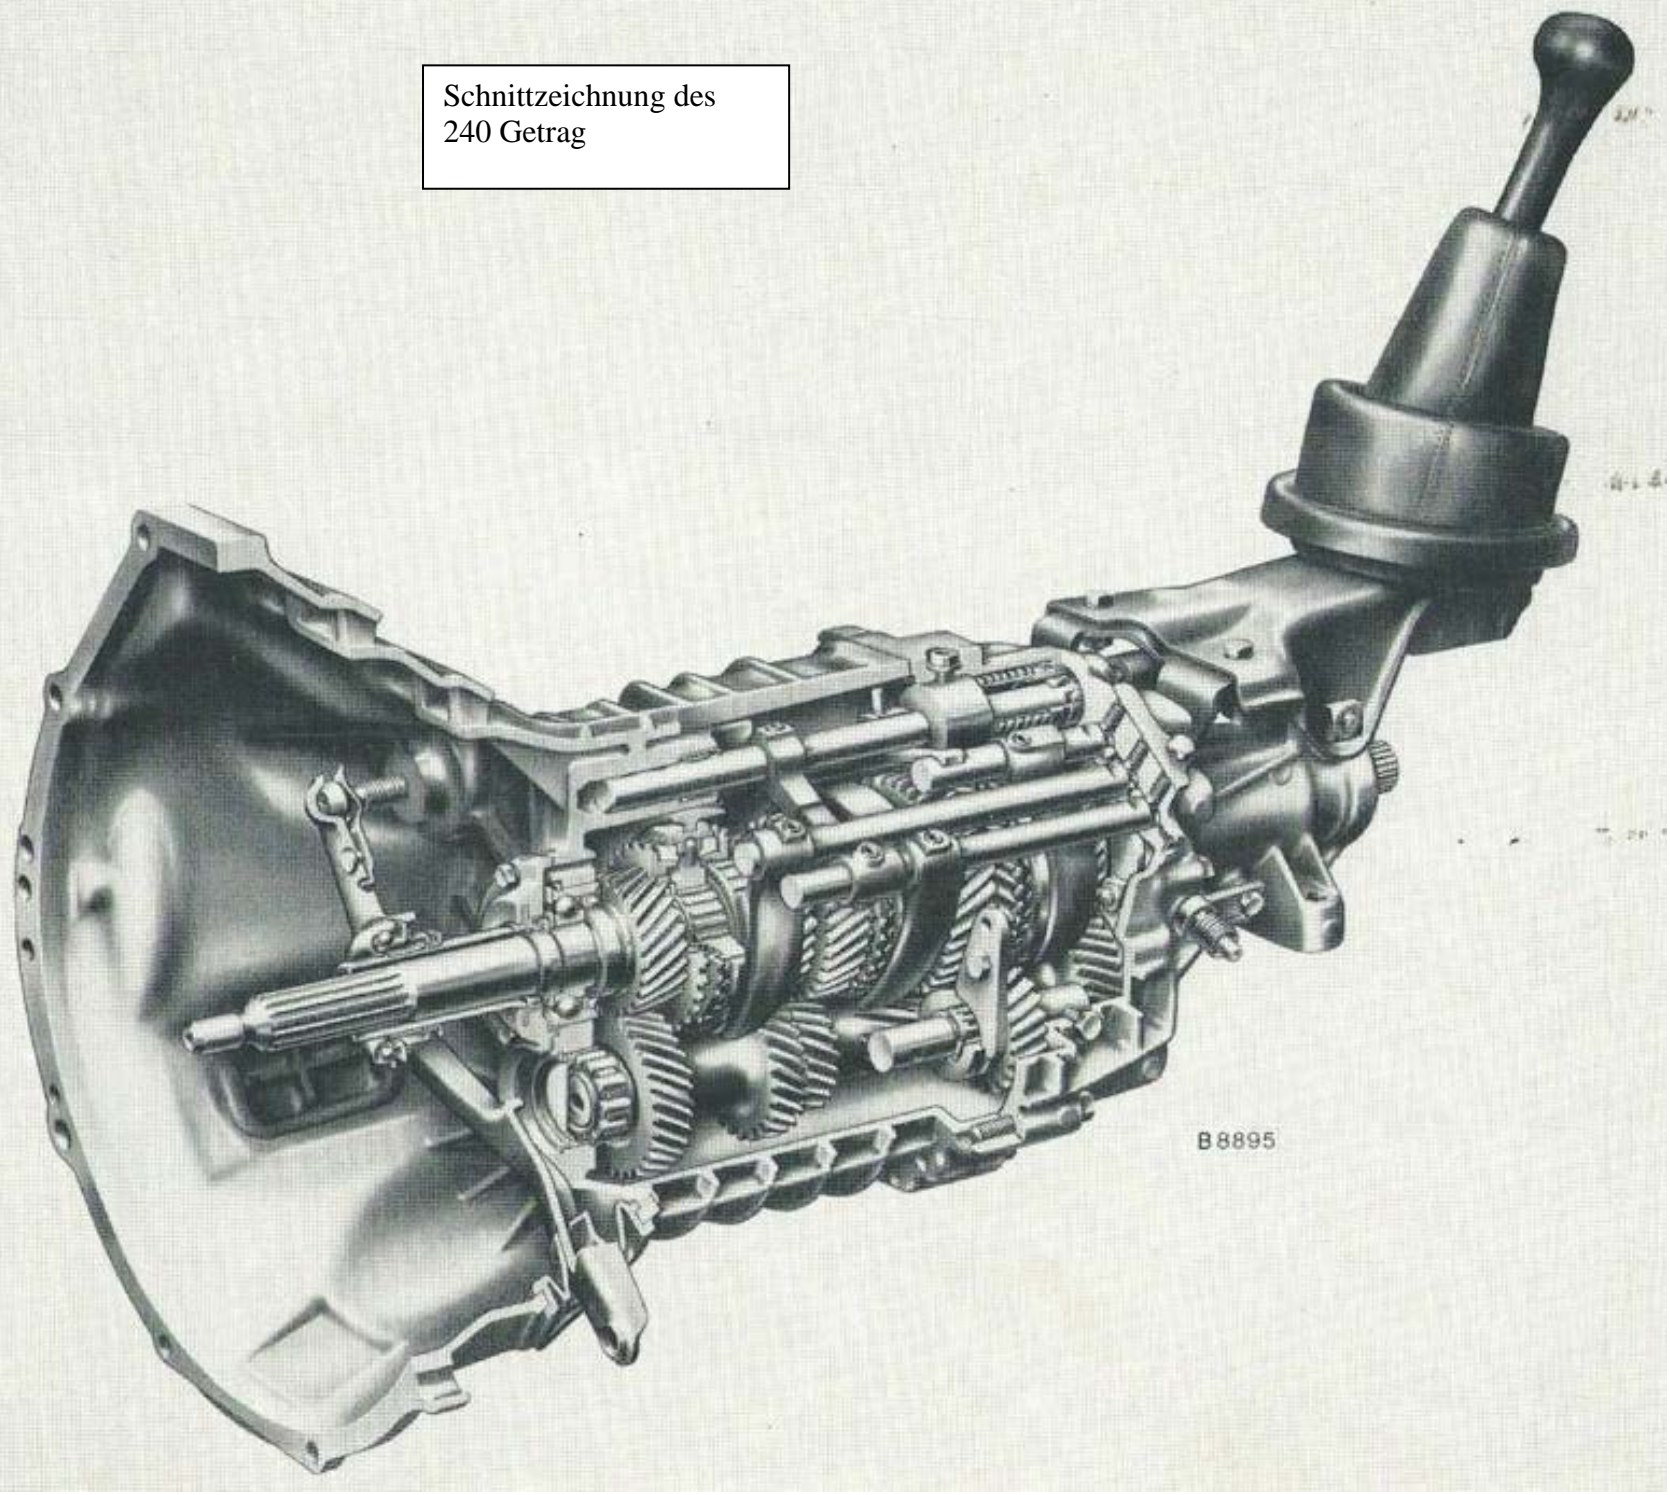

Hier finden Sie Informationen zum 240er Getrag für Opel

Bei diesen Modellen ist das 240 Getrag - Getriebe zu finden

Ascona B / Manta B	20E, 20S	90168719
Manta B	18S	90168718
Monza	20E, 22E, S22E, 25E, S25E	90168719
D1003807		
Rekord E	18S, C18NV	90168718
	C18NV	90182361
	20E, 20S, 22E	90168719
	23D, 23DT	90168721
Senator A	20E, 22E, S22E, 25E, S25E	90168719
D1003807	23DT	90168721

Übersetzung des 240 Getrag

Gang	Übersetzung
1	3,717
2	2,019
3	1,316
4	1,000
5	0,804
R	3,445

Schaltung Schaltstange

Kupplung mechanisch

Schnittzeichnung des
240 Getrag

B 8895

Schaltung, Befestigung und Betätigung des 240 Getrag