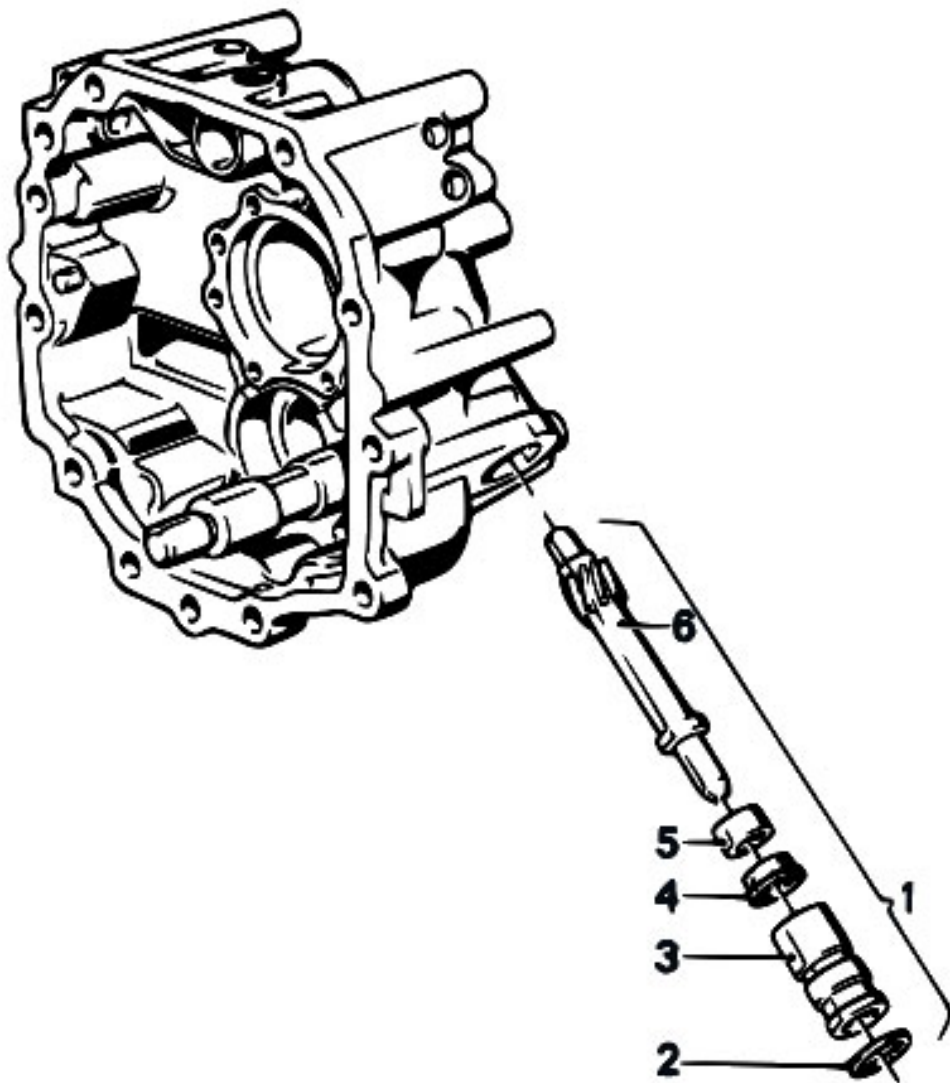

1	23211207772	Original OEM part	0.100 kg	120.95 €	28.21 $
2	23211202752	Original OEM part	0.100 kg	4.92 €	5.22 $
3	23211202751	Original OEM part	0.100 kg	83.85 €	88.88 $
4	23121490192	Original OEM part	0.100 kg	13.85 €	14.69 $
5	23121630176	Original OEM part	0.100 kg	12.19 €	12.92 $
6	23221200416	Original OEM part	0.100 kg	108.55 €	115.06 $

00003008