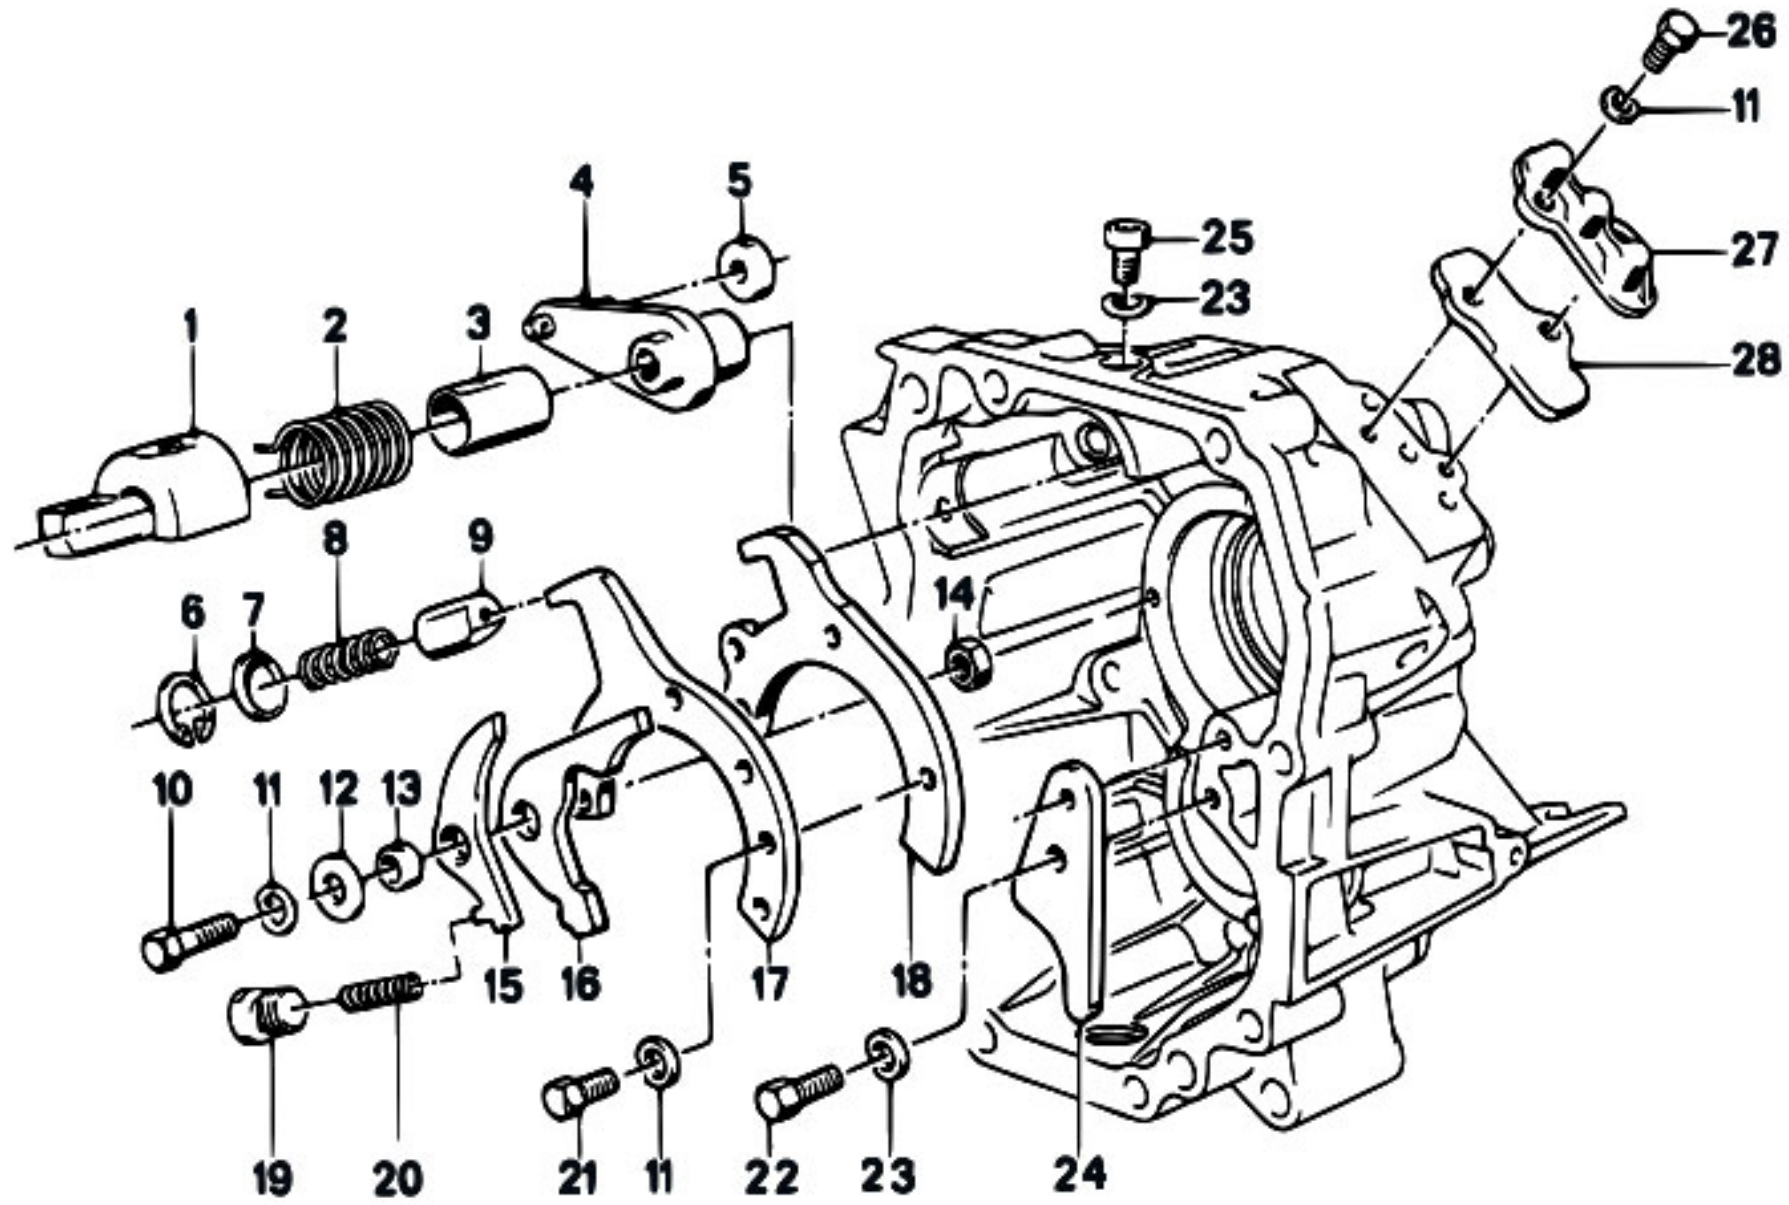

B6799

Explosionszeichnung von den 240 Getrag

B6800

Zu finden hier

<https://www.estore-central.com/bmw-parts-catalog/E21-318i-M10/Sedan/Manual-Transmission/Getrag-240-Gear-Wheel-Set-Single-Parts>

1	23311224140	Original OEM part		0.100 kg	28.46	€ 30.17	\$
2	23311224128	Original OEM part		0.100 kg	7.80	€ 8.27	\$
3	23311224126	Original OEM part		0.100 kg	8.18	€ 8.67	\$
4	23311224123	Original OEM part		0.100 kg	131.47	€ 139.36	\$
5	23311224360	Original OEM part		0.100 kg	7.16	€ 7.59	\$
5	23317539087	Roll pin		0.014 kg	18.85	€ 19.99	\$
6	00000000000				0.00	€ 0.00	\$
7	23311200236	Original OEM part		0.100 kg	2.57	€ 2.72	\$
7	23127527439	Sealing Cover		0.003 kg	6.00	€ 6.36	\$
8	23311224215	Compression spring		0.011 kg	7.62	€ 8.08	\$
9	23311224130	Locking pin		0.018 kg	13.49	€ 14.30	\$
10	07119913499	Original OEM part		0.100 kg	1.11	€ 1.17	\$
11	07119932099	WAVE WASHER	B6	0.000 kg	0.41	€ 0.43	\$
11	07119904496	WAVE WASHER	B6-ZNS3	0.001 kg	1.18	€ 1.25	\$
12	23221224085	Original OEM part		0.100 kg	0.72	€ 0.76	\$
13	23221224396	Original OEM part		0.100 kg	2.45	€ 2.59	\$
14	23112322368	Hex nut	M6	0.003 kg	0.31	€ 0.33	\$
14	07119922832	Hex nut	M6-8-ZNS	0.002 kg	0.31	€ 0.33	\$
14	07119905543	Hex nut	M6	0.000 kg	0.20	€ 0.22	\$
15	23311224080	Original OEM part		0.100 kg	9.43	€ 10.00	\$
17	00000000000				0.00	€ 0.00	\$
19	07119919117	Original OEM part		0.100 kg	0.88	€ 0.93	\$
20	23311228284	Original OEM part		0.100 kg	13.26	€ 14.05	\$
21	07119913472	Hex Bolt	M6X18	0.005 kg	0.20	€ 0.22	\$
21	23317545769	Hex Bolt	M6X18	0.006 kg	2.34	€ 2.48	\$
22	07119901120	Hex Bolt	M8X20-ZNS	0.010 kg	0.29	€ 0.31	\$
23	07119932095	WAVE WASHER	B8	0.001 kg	0.04	€ 0.04	\$
24	23221224116	Original OEM part		0.100 kg	7.97	€ 8.45	\$
25	23111228246	Original OEM part		0.100 kg	6.43	€ 6.82	\$
26	07119911218	Original OEM part		0.100 kg	0.24	€ 0.26	\$
28	23131224408	Original OEM part		0.100 kg	17.73	€ 18.80	\$