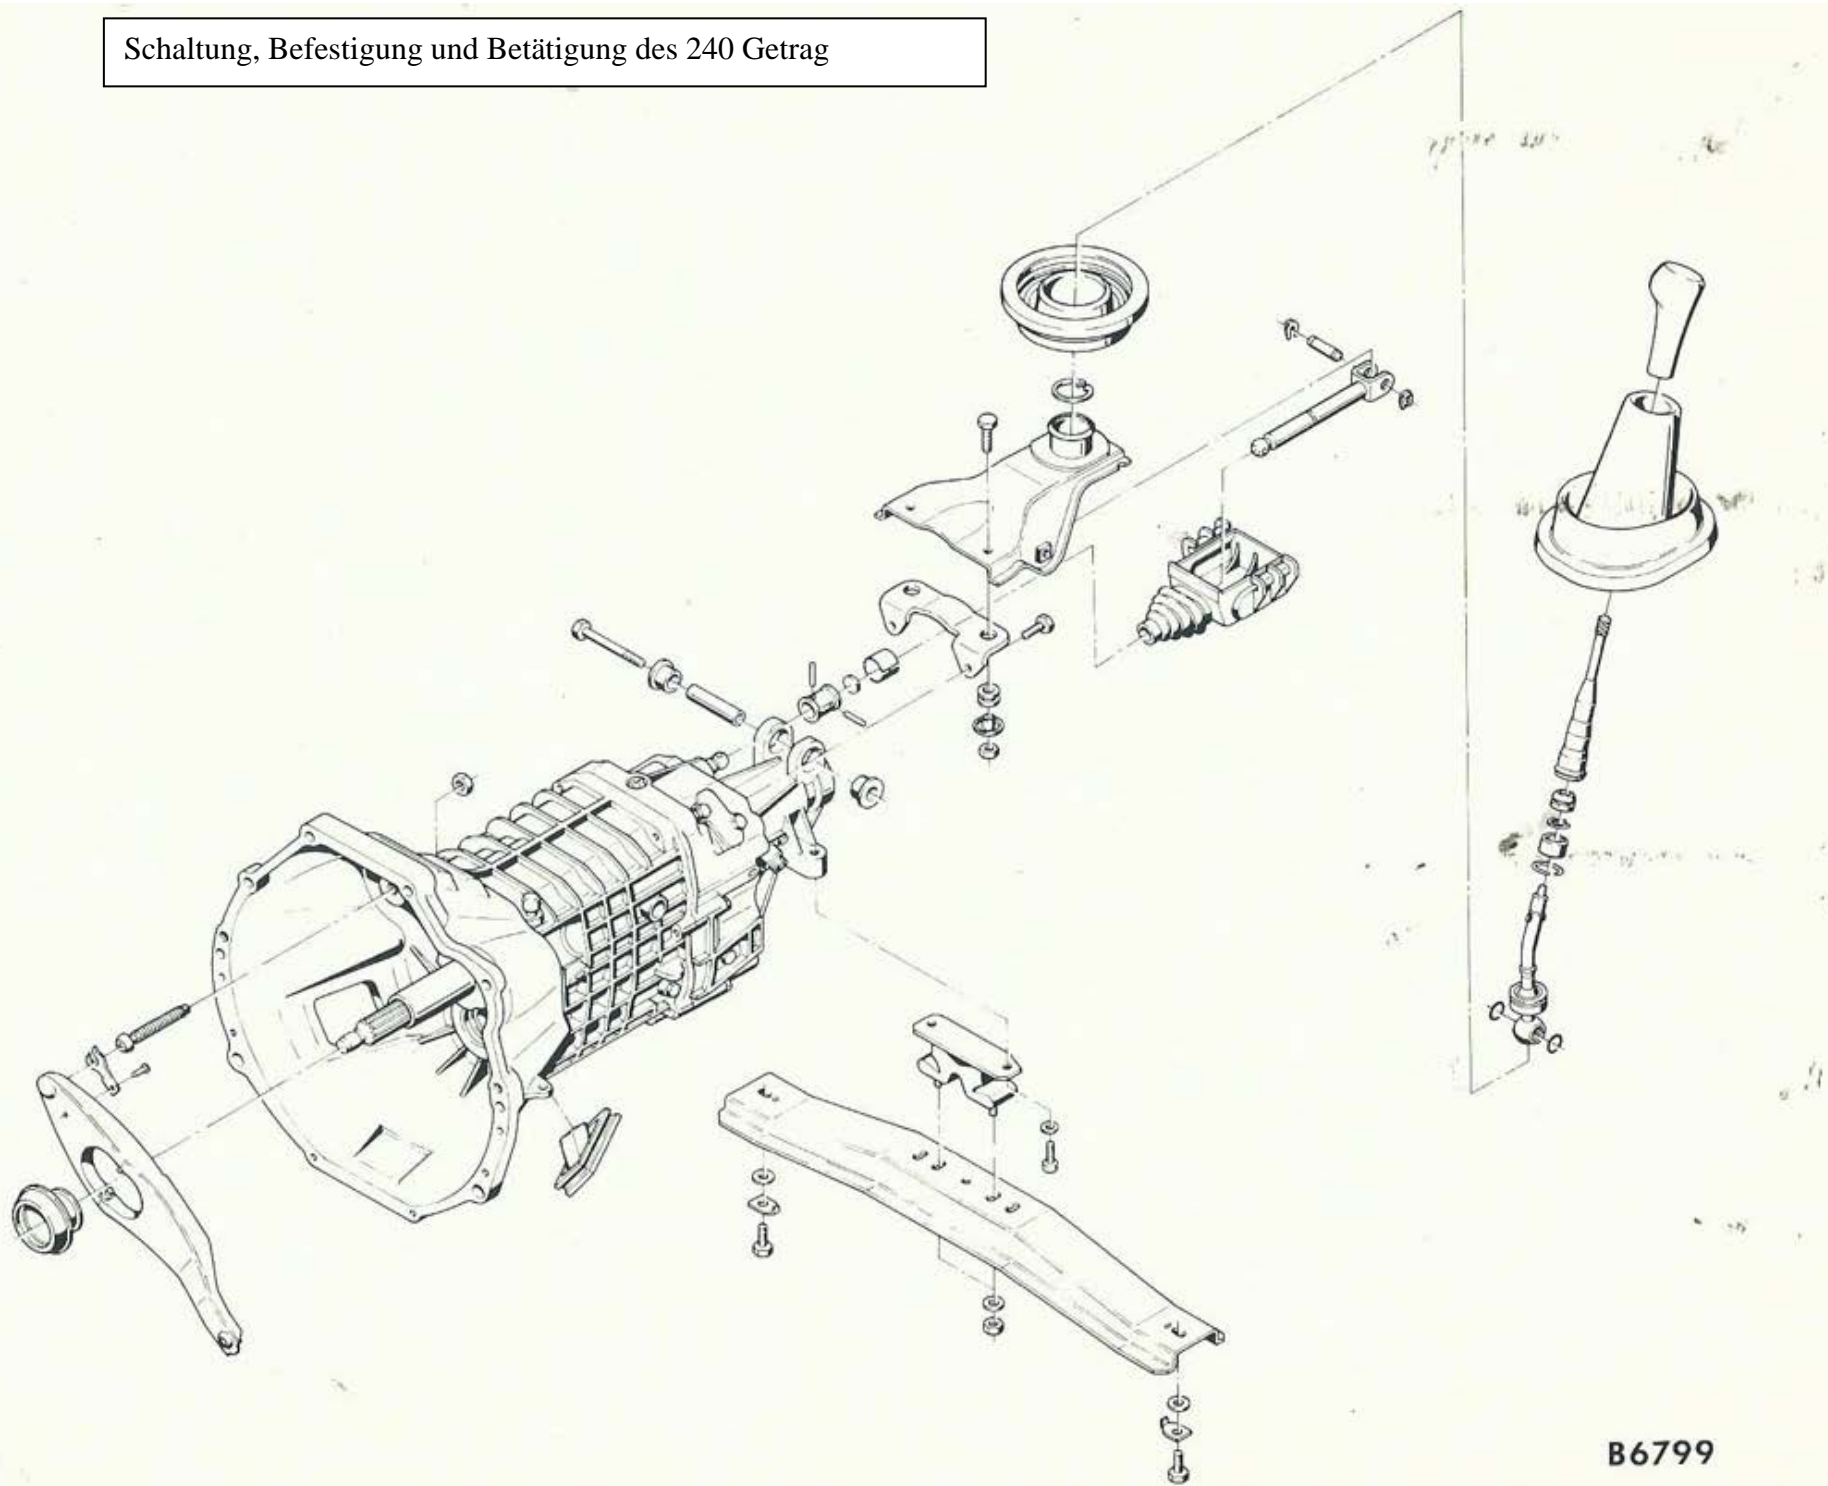

B6799

Explosionszeichnung von den 240 Getrag

B6800

Zu finden hier

<https://www.estore-central.com/bmw-parts-catalog/E21-318i-M10/Sedan/Manual-Transmission/Getrag-240-Gear-Wheel-Set-Single-Parts>

1	23311224140	Original OEM part		0.100 kg	28.46	€ 30.17	\$
2	23311224128	Original OEM part		0.100 kg	7.80	€ 8.27	\$
3	23311224126	Original OEM part		0.100 kg	8.18	€ 8.67	\$
4	23311224123	Original OEM part		0.100 kg	131.47	€ 139.36	\$
5	23311224360	Original OEM part		0.100 kg	7.16	€ 7.59	\$
5	23317539087	Roll pin		0.014 kg	18.85	€ 19.99	\$
6	00000000000				0.00	€ 0.00	\$
7	23311200236	Original OEM part		0.100 kg	2.57	€ 2.72	\$
7	23127527439	Sealing Cover		0.003 kg	6.00	€ 6.36	\$
8	23311224215	Compression spring		0.011 kg	7.62	€ 8.08	\$
9	23311224130	Locking pin		0.018 kg	13.49	€ 14.30	\$
10	07119913499	Original OEM part		0.100 kg	1.11	€ 1.17	\$
11	07119932099	WAVE WASHER	B6	0.000 kg	0.41	€ 0.43	\$
11	07119904496	WAVE WASHER	B6-ZNS3	0.001 kg	1.18	€ 1.25	\$
12	23221224085	Original OEM part		0.100 kg	0.72	€ 0.76	\$
13	23221224396	Original OEM part		0.100 kg	2.45	€ 2.59	\$
14	23112322368	Hex nut	M6	0.003 kg	0.31	€ 0.33	\$
14	07119922832	Hex nut	M6-8-ZNS	0.002 kg	0.31	€ 0.33	\$
14	07119905543	Hex nut	M6	0.000 kg	0.20	€ 0.22	\$
15	23311224080	Original OEM part		0.100 kg	9.43	€ 10.00	\$
17	00000000000				0.00	€ 0.00	\$
19	07119919117	Original OEM part		0.100 kg	0.88	€ 0.93	\$
20	23311228284	Original OEM part		0.100 kg	13.26	€ 14.05	\$
21	07119913472	Hex Bolt	M6X18	0.005 kg	0.20	€ 0.22	\$
21	23317545769	Hex Bolt	M6X18	0.006 kg	2.34	€ 2.48	\$
22	07119901120	Hex Bolt	M8X20-ZNS	0.010 kg	0.29	€ 0.31	\$
23	07119932095	WAVE WASHER	B8	0.001 kg	0.04	€ 0.04	\$
24	23221224116	Original OEM part		0.100 kg	7.97	€ 8.45	\$
25	23111228246	Original OEM part		0.100 kg	6.43	€ 6.82	\$
26	07119911218	Original OEM part		0.100 kg	0.24	€ 0.26	\$
28	23131224408	Original OEM part		0.100 kg	17.73	€ 18.80	\$