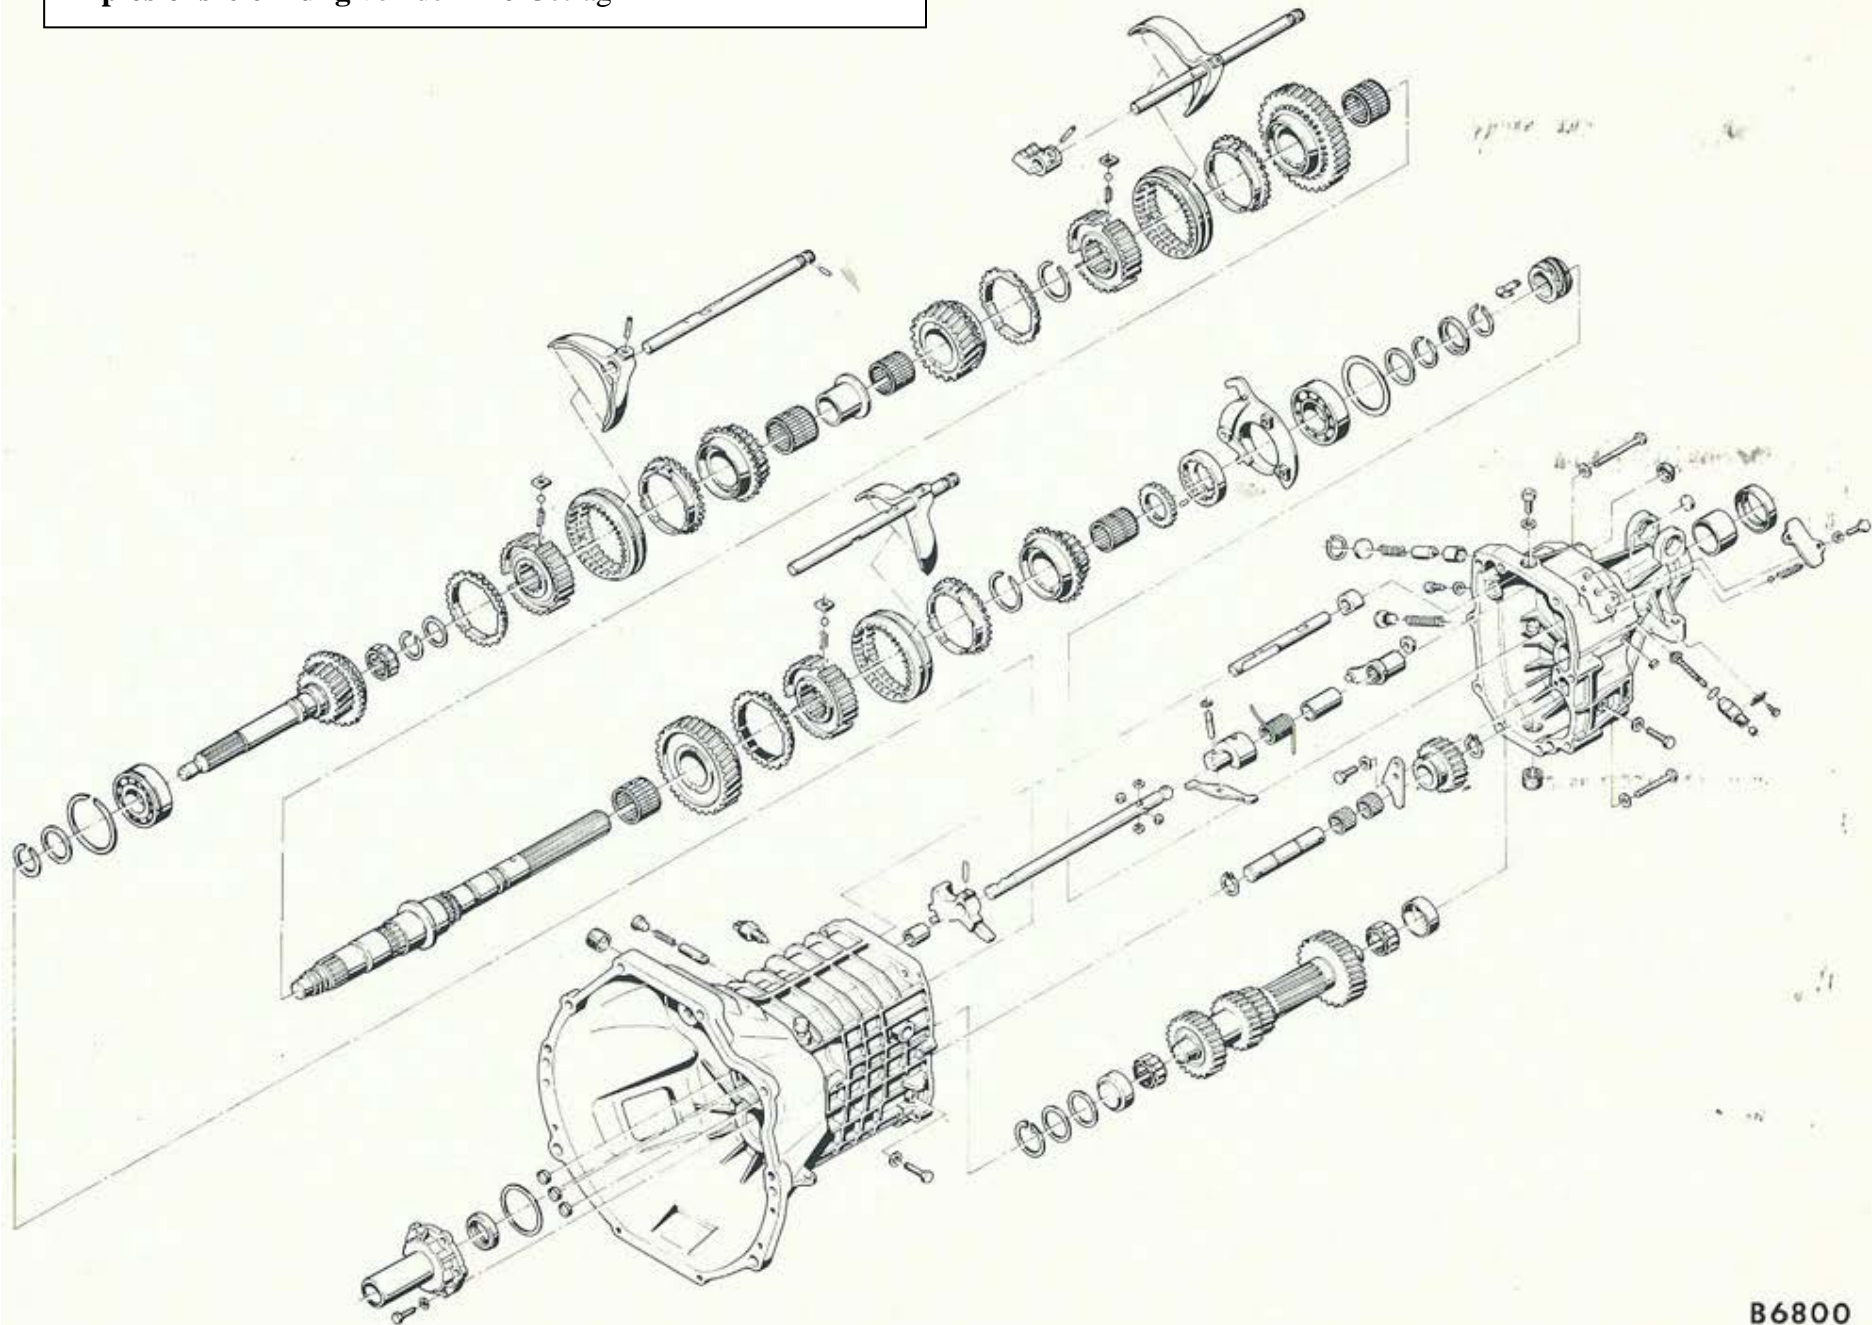

B6799

Explosionszeichnung von den 240 Getrag

B6800

Zu finden hier

<https://www.estore-central.com/bmw-parts-catalog/E21-318i-M10/Sedan/Manual-Transmission/Getrag-240-Gear-Wheel-Set-Single-Parts>

1	23311224140	Original OEM part		0.100 kg	28.46	€ 30.17	\$
2	23311224128	Original OEM part		0.100 kg	7.80	€ 8.27	\$
3	23311224126	Original OEM part		0.100 kg	8.18	€ 8.67	\$
4	23311224123	Original OEM part		0.100 kg	131.47	€ 139.36	\$
5	23311224360	Original OEM part		0.100 kg	7.16	€ 7.59	\$
5	23317539087	Roll pin		0.014 kg	18.85	€ 19.99	\$
6	00000000000				0.00	€ 0.00	\$
7	23311200236	Original OEM part		0.100 kg	2.57	€ 2.72	\$
7	23127527439	Sealing Cover		0.003 kg	6.00	€ 6.36	\$
8	23311224215	Compression spring		0.011 kg	7.62	€ 8.08	\$
9	23311224130	Locking pin		0.018 kg	13.49	€ 14.30	\$
10	07119913499	Original OEM part		0.100 kg	1.11	€ 1.17	\$
11	07119932099	WAVE WASHER	B6	0.000 kg	0.41	€ 0.43	\$
11	07119904496	WAVE WASHER	B6-ZNS3	0.001 kg	1.18	€ 1.25	\$
12	23221224085	Original OEM part		0.100 kg	0.72	€ 0.76	\$
13	23221224396	Original OEM part		0.100 kg	2.45	€ 2.59	\$
14	23112322368	Hex nut	M6	0.003 kg	0.31	€ 0.33	\$
14	07119922832	Hex nut	M6-8-ZNS	0.002 kg	0.31	€ 0.33	\$
14	07119905543	Hex nut	M6	0.000 kg	0.20	€ 0.22	\$
15	23311224080	Original OEM part		0.100 kg	9.43	€ 10.00	\$
17	00000000000				0.00	€ 0.00	\$
19	07119919117	Original OEM part		0.100 kg	0.88	€ 0.93	\$
20	23311228284	Original OEM part		0.100 kg	13.26	€ 14.05	\$
21	07119913472	Hex Bolt	M6X18	0.005 kg	0.20	€ 0.22	\$
21	23317545769	Hex Bolt	M6X18	0.006 kg	2.34	€ 2.48	\$
22	07119901120	Hex Bolt	M8X20-ZNS	0.010 kg	0.29	€ 0.31	\$
23	07119932095	WAVE WASHER	B8	0.001 kg	0.04	€ 0.04	\$
24	23221224116	Original OEM part		0.100 kg	7.97	€ 8.45	\$
25	23111228246	Original OEM part		0.100 kg	6.43	€ 6.82	\$
26	07119911218	Original OEM part		0.100 kg	0.24	€ 0.26	\$
28	23131224408	Original OEM part		0.100 kg	17.73	€ 18.80	\$