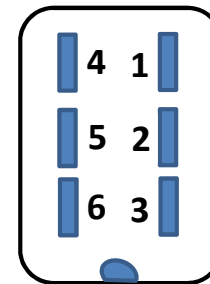

Kupplung von Hinten