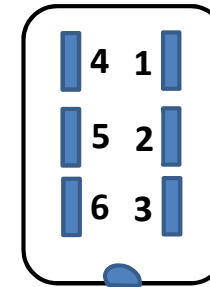

Lenkrad	Schwarz	1	0.75mm²	schwarz / gelb		Abblendlicht
Lenkrad	Schwarz	2	0.75mm²	grau / rot		Standlicht rechts
Lenkrad	Schwarz	3	0.75mm²	grau / schwarz		Standlicht links
Lenkrad	Schwarz	4	0.75mm²	schwarz / weiss		Blinker links
Lenkrad	Schwarz	5	0.75mm²	schwarz / gelb / rot		Blink geber
Lenkrad	Schwarz	6	0.75mm²	schwarz / grün		Blinker rechts
Lenkrad	Weiss	1	0.00mm²	frei		
Lenkrad	Weiss	2	2.50mm²	Rot		12 V+ versorgung
Lenkrad	Weiss	3	1.mm²	blau / weiss		Wischwasser Pumpe
Lenkrad	Weiss	4	1.5mm²	schwarz / braun		Start
Lenkrad	Weiss	5	2.5mm²	schwarz		12 V+ geschaltet
Lenkrad	Weiss	6	1.mm²	braun		Hupe

Stecker von Vorne