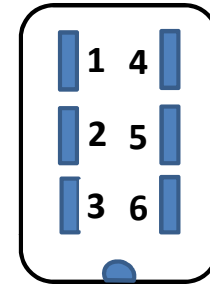

Kupplung von Vorne